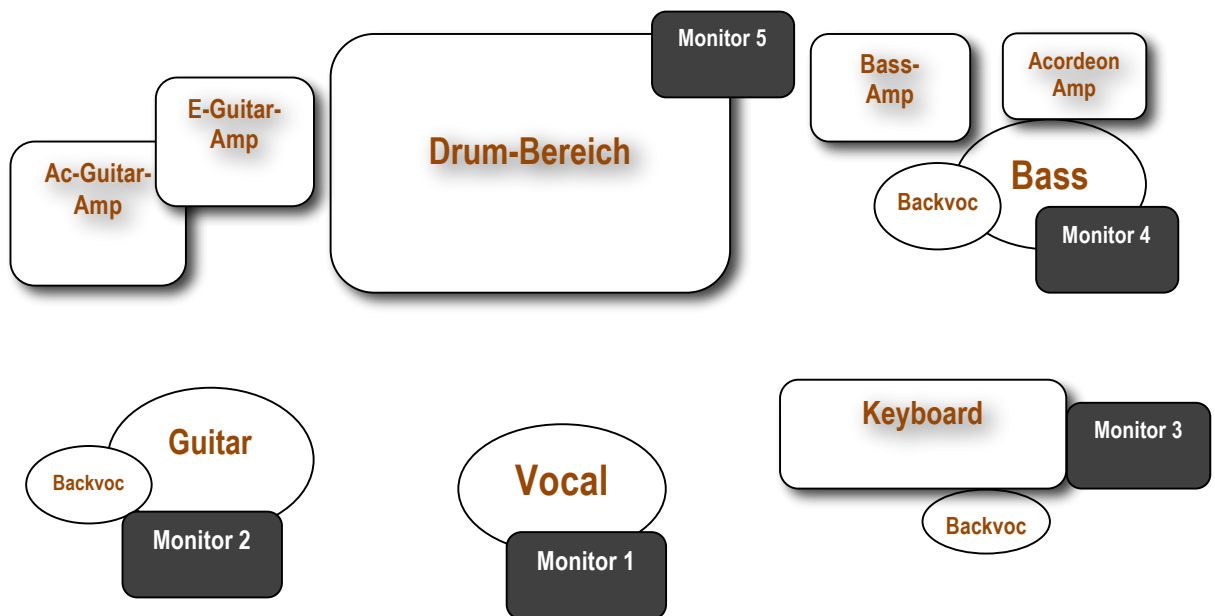

Stageplan / Rider BAND

Band   **GIGI MOTO**   www.gigimoto.ch

Kontakt Technik   Jean-Pierre von Dach 079 365 17 58   jpvondach@hotmail.com

Kontakt Booking   Nicole Roten 079 475 23 00   nicole@moonstruckservices.ch