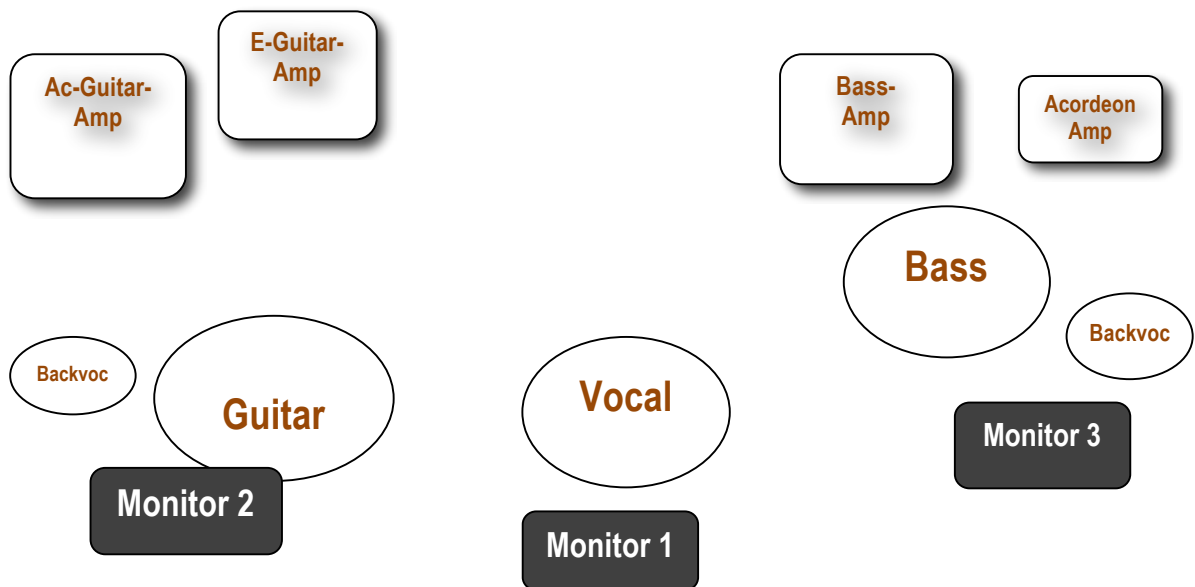

Stageplan / Rider TRIO

Band GIGI MOTO www.gigimoto.ch

Kontakt Technik Jean-Pierre von Dach 079 365 17 58 jpvondach@hotmail.com

Kontakt Booking Nicole Roten 079 475 23 00 nicole@moonstruckservices.ch